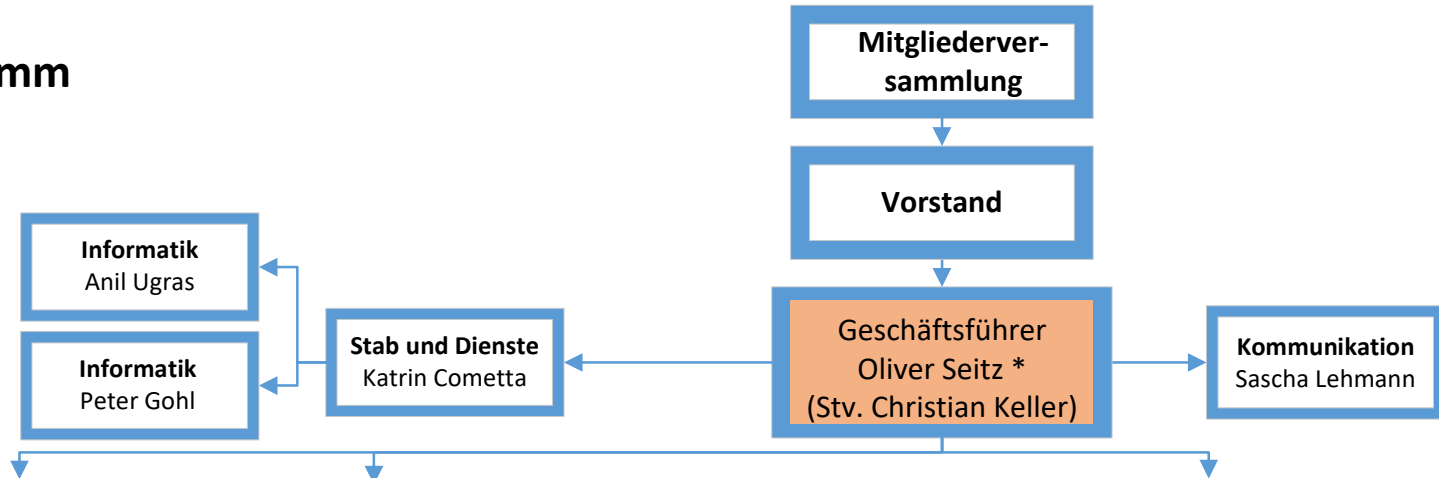

Organigramm

Beschäftigung		Hilfsarbeiten	Fachbereiche					
Läbesknospe Silvan Egger *	Eulachstrand Andreas Rüeegger*	Hilfsarbeiten & Soziales Andreas Rüeegger*	Gartenbau & Unterhalt Herbert Gehrig *	Bauarbeiten Patrik Jehle *	Malerarbeiten Stefan Spörri *	Umzüge & Entsorgung Urs Meier *	Reinigungen & Hauswartungen Emilio Flessati *	Finanzen & Personal Christian Keller *
Soziales LK Nadin Mantel	Soziales EU Kathrin Steppacher	Auftragsabwicklung Sergio Dönni	Stv. BL / GrL Marcel Kehl	Stv. BL / GrL Andreas Hosemann	Stv. BL / GrL Yvonne Mattei	Stv. BL / GrL Egon Zingg	Stv. BL / GrL Hauswartung Patrick Iwasaki	Stv. BL / GrL Finanzen Suzana Lepen
GrL Hauswirtschaft Regina Wanner	GrL Küche Raphael Zulauf	Regelm. Reinigung Stephanie Truninger	GrL Elöd Töke	GrL Roger Kreuzer	GrL Brigit Aegerter	GrL Raphael Mühlheim	GrL Hauswartung Urs Vetterli	GrL Sekretariat Nadia Fontana
GrL Brennholz / Recycling Stephan Zürcher	GrL Küche Rita-Maria Hess	Soziales HA & FB Nicole Sigg	GrL Matthias Herold	GrL Silvio Koch			GrL Hauswartung Roberto Alves da Costa	Buchhaltung Martin Glauser
Stv. BL / GrL Gemüsebau Markus Ettlin		Jobcoach Barbara Koutb	GrL Kurt Nyffenegger	Lernende Salvatore Greco Kevin Gerber Philipp Tornare			GrL Reinigung Michael Schmid	Lernende Emina Bilalovic Christina Erni
Stv. GrL Gemüsebau Silvia Züst		Deutsch Doris Sita Banholzer	GrL Maximilian Galand				Lernender William Meier	
MA in Ausbildung Lukas Stauffer Christina Solms			Lernender Kilian Müller					

* Mitglied der Geschäftsleitung