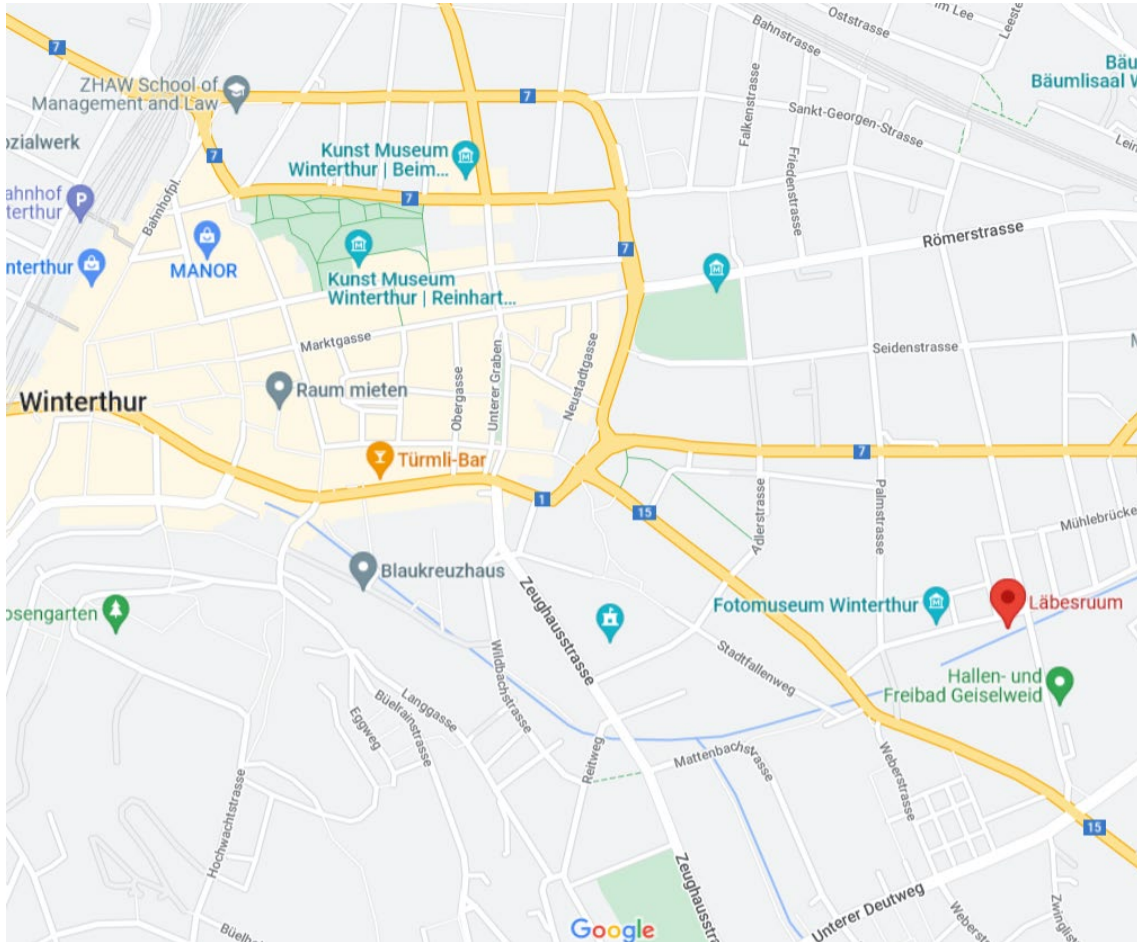

Läbesraum, Pflanzschulstrasse Empfang und Restaurant Eulachstrand

Läbesraum, Pflanzschulstrasse 17, 8400 Winterthur

Anfahrt mit ÖV

Ab Hauptbahnhof Winterthur

 **3 5 7** bis Haltestelle, **Pflanzschulstrasse**, zu Fuss 3 Minuten